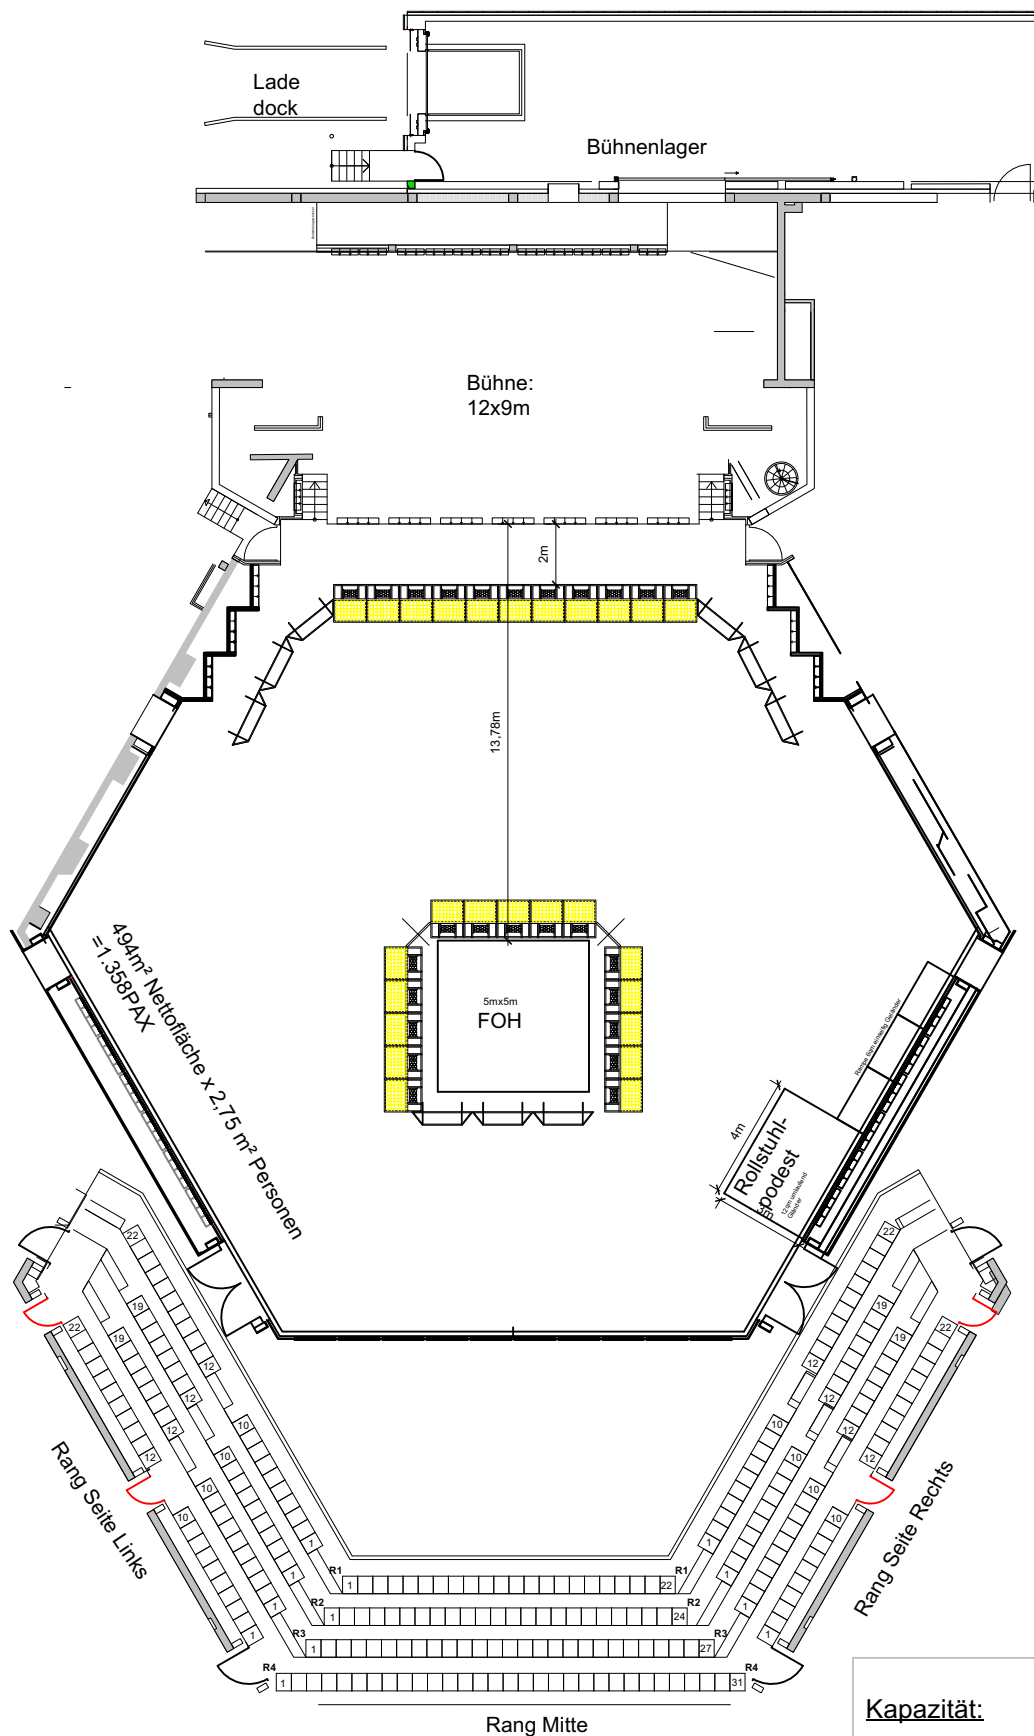

Unbestuhlter Innenraum // Bestuhlter Rang | STADTHALLE Göttingen

Kapazität:
Innenraum (Parkett): 1.358 PAX
Rang (bestuhlt): 260 PAX
Gesamt: 1.618 PAX