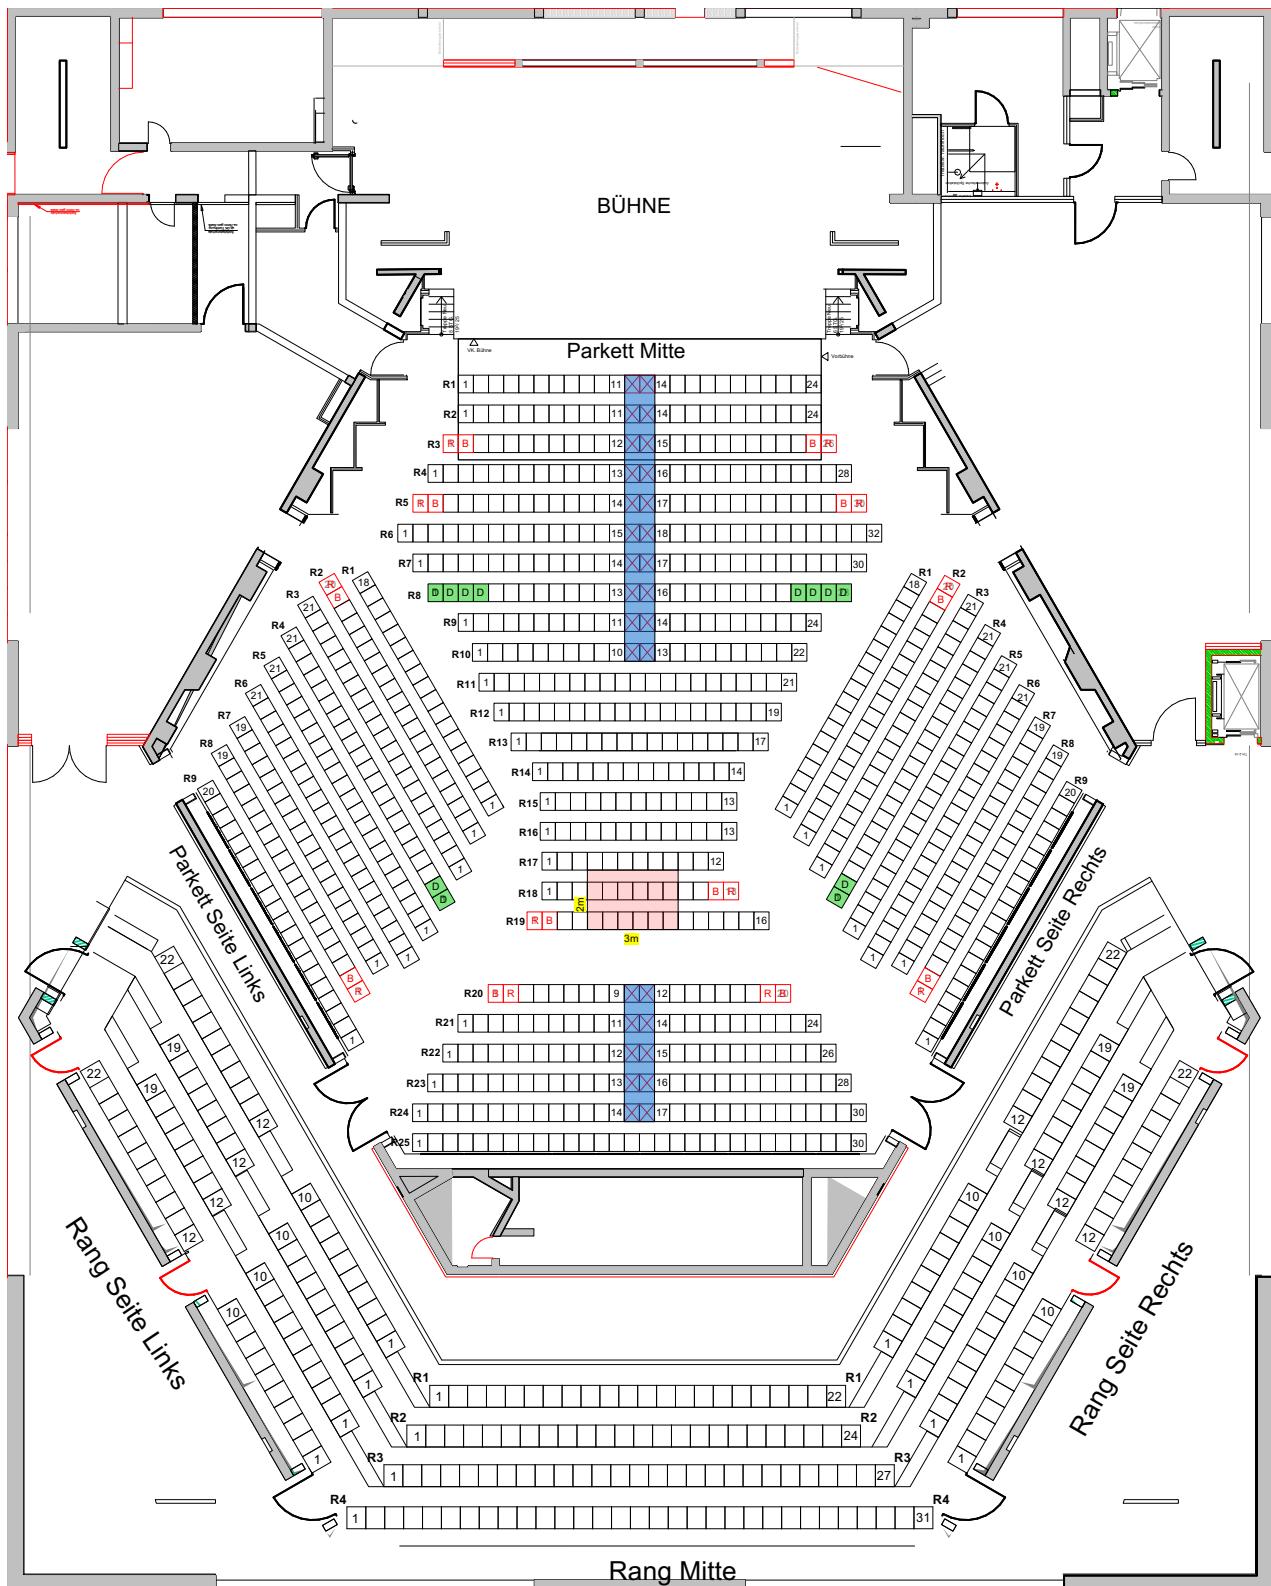

Bestuhlungsplan | STADTHALLE Göttingen [gültig ab 11.12.2023]

Sitzplätze Parkett 924
 abzgl. techn. Sperrung 30
Sitzplätze Parkett Gesamt 894

Sitzplätze Rang Gesamt 260

Gesamtkapazität 1.154
 (inkl. Rollstuhlfahrerplätze + Begleitung und Dienstplätze)

Legende:

- technische Sperrung des Hauses (30 Plätze)
- Dienstplatzkarten (12 Plätze)
- Rollstuhlfahrerplätze + Begleitung (24 Plätze)
- mögliche FOH-Position (12 Plätze = 3m x 2m)

Bei Nutzung der Vorbühne entfallen die ersten 4 Reihen mit insgesamt 94 Plätzen.

Der FOH kann in der Regie über dem Rang platziert werden. **ACHTUNG:** Bei Musikveranstaltungen muss der FOH im Parkett platziert werden.