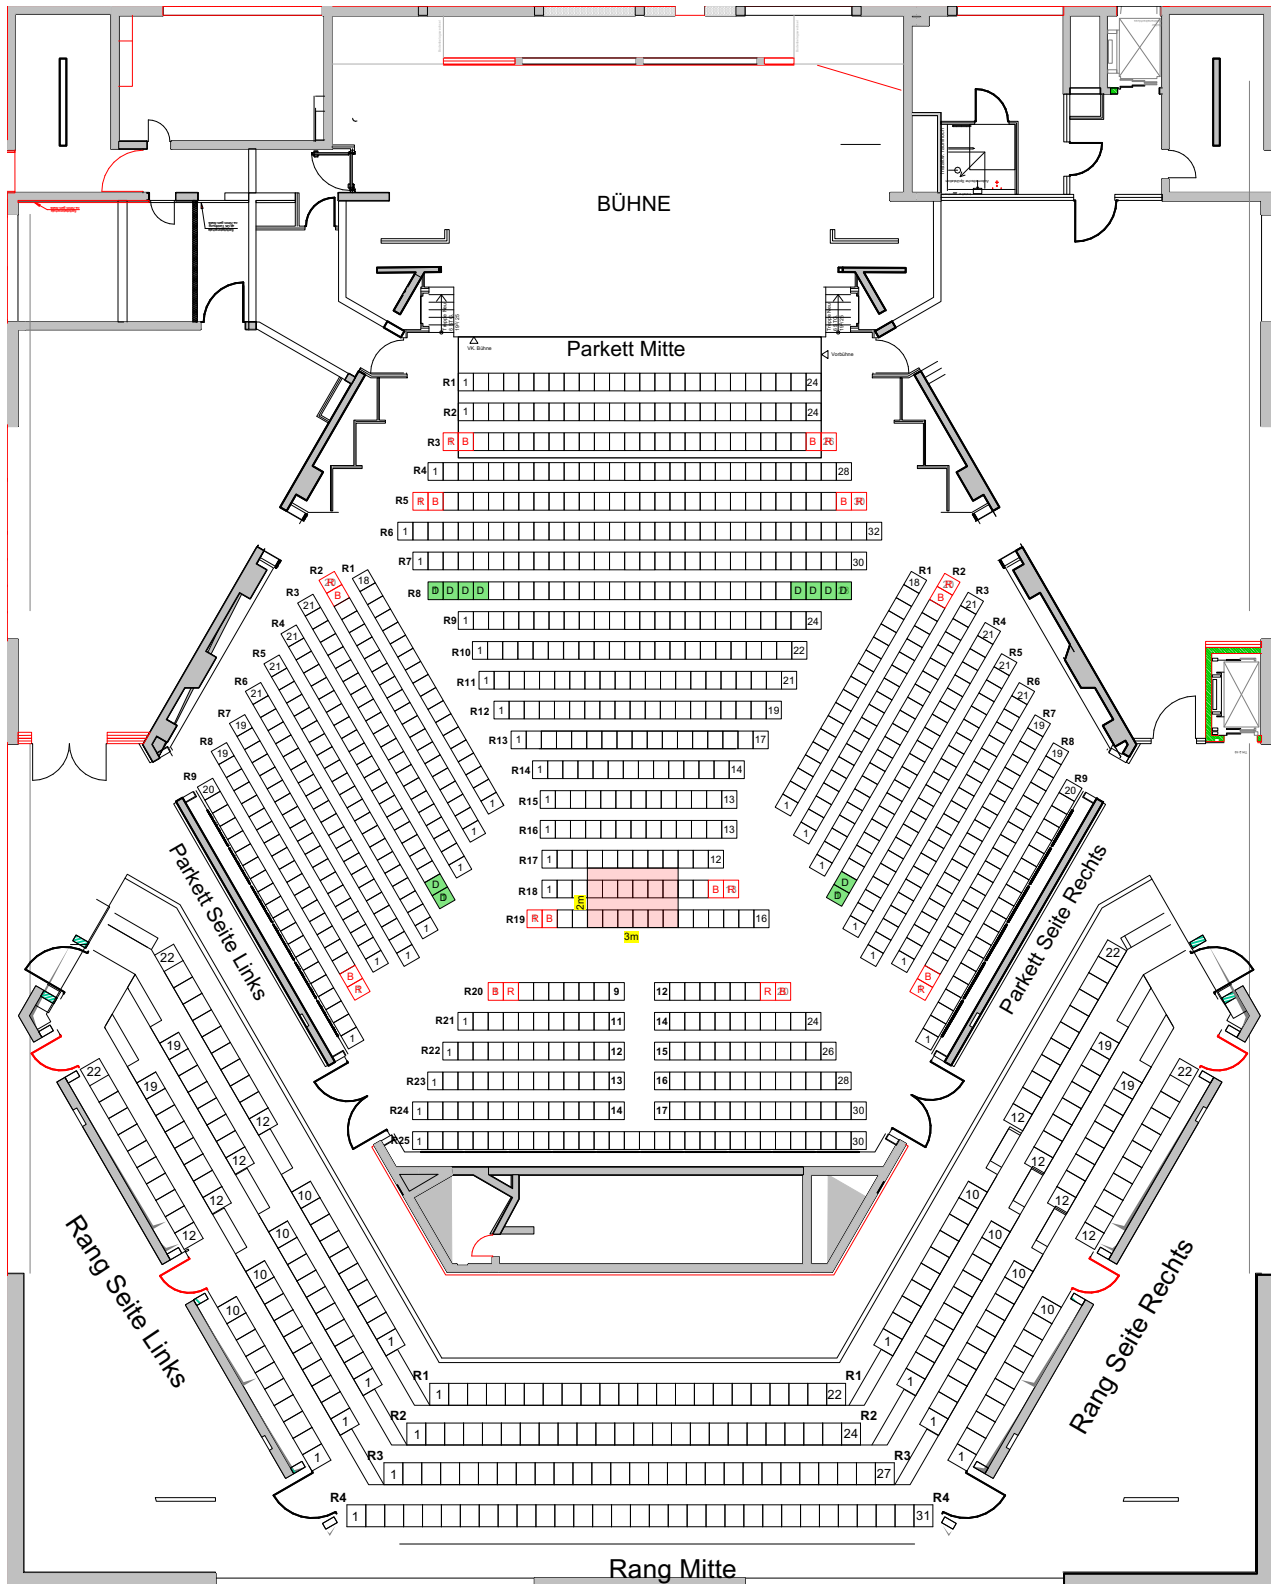

Bestuhlungsplan | STADTHALLE Göttingen [gültig ab 05.06.2024]

Sitzplätze Parkett Gesamt 914

Sitzplätze Rang Gesamt 260

Gesamtkapazität 1.174
(inkl. Rollstuhlfahrerplätze + Begleitung und Dienstplätze)

Legende:

- Dienstplatzkarten (12 Plätze)
- Rollstuhlfahrerplätze + Begleitung (24 Plätze)
- mögliche FOH-Position (12 Plätze = 3m x 2m)

Bei Nutzung der Vorbühne entfallen die ersten 4 Reihen mit insgesamt 102 Plätzen.

Der FOH kann in der Regie über dem Rang platziert werden. **ACHTUNG:** Bei Musikveranstaltungen muss der FOH im Parkett platziert werden.