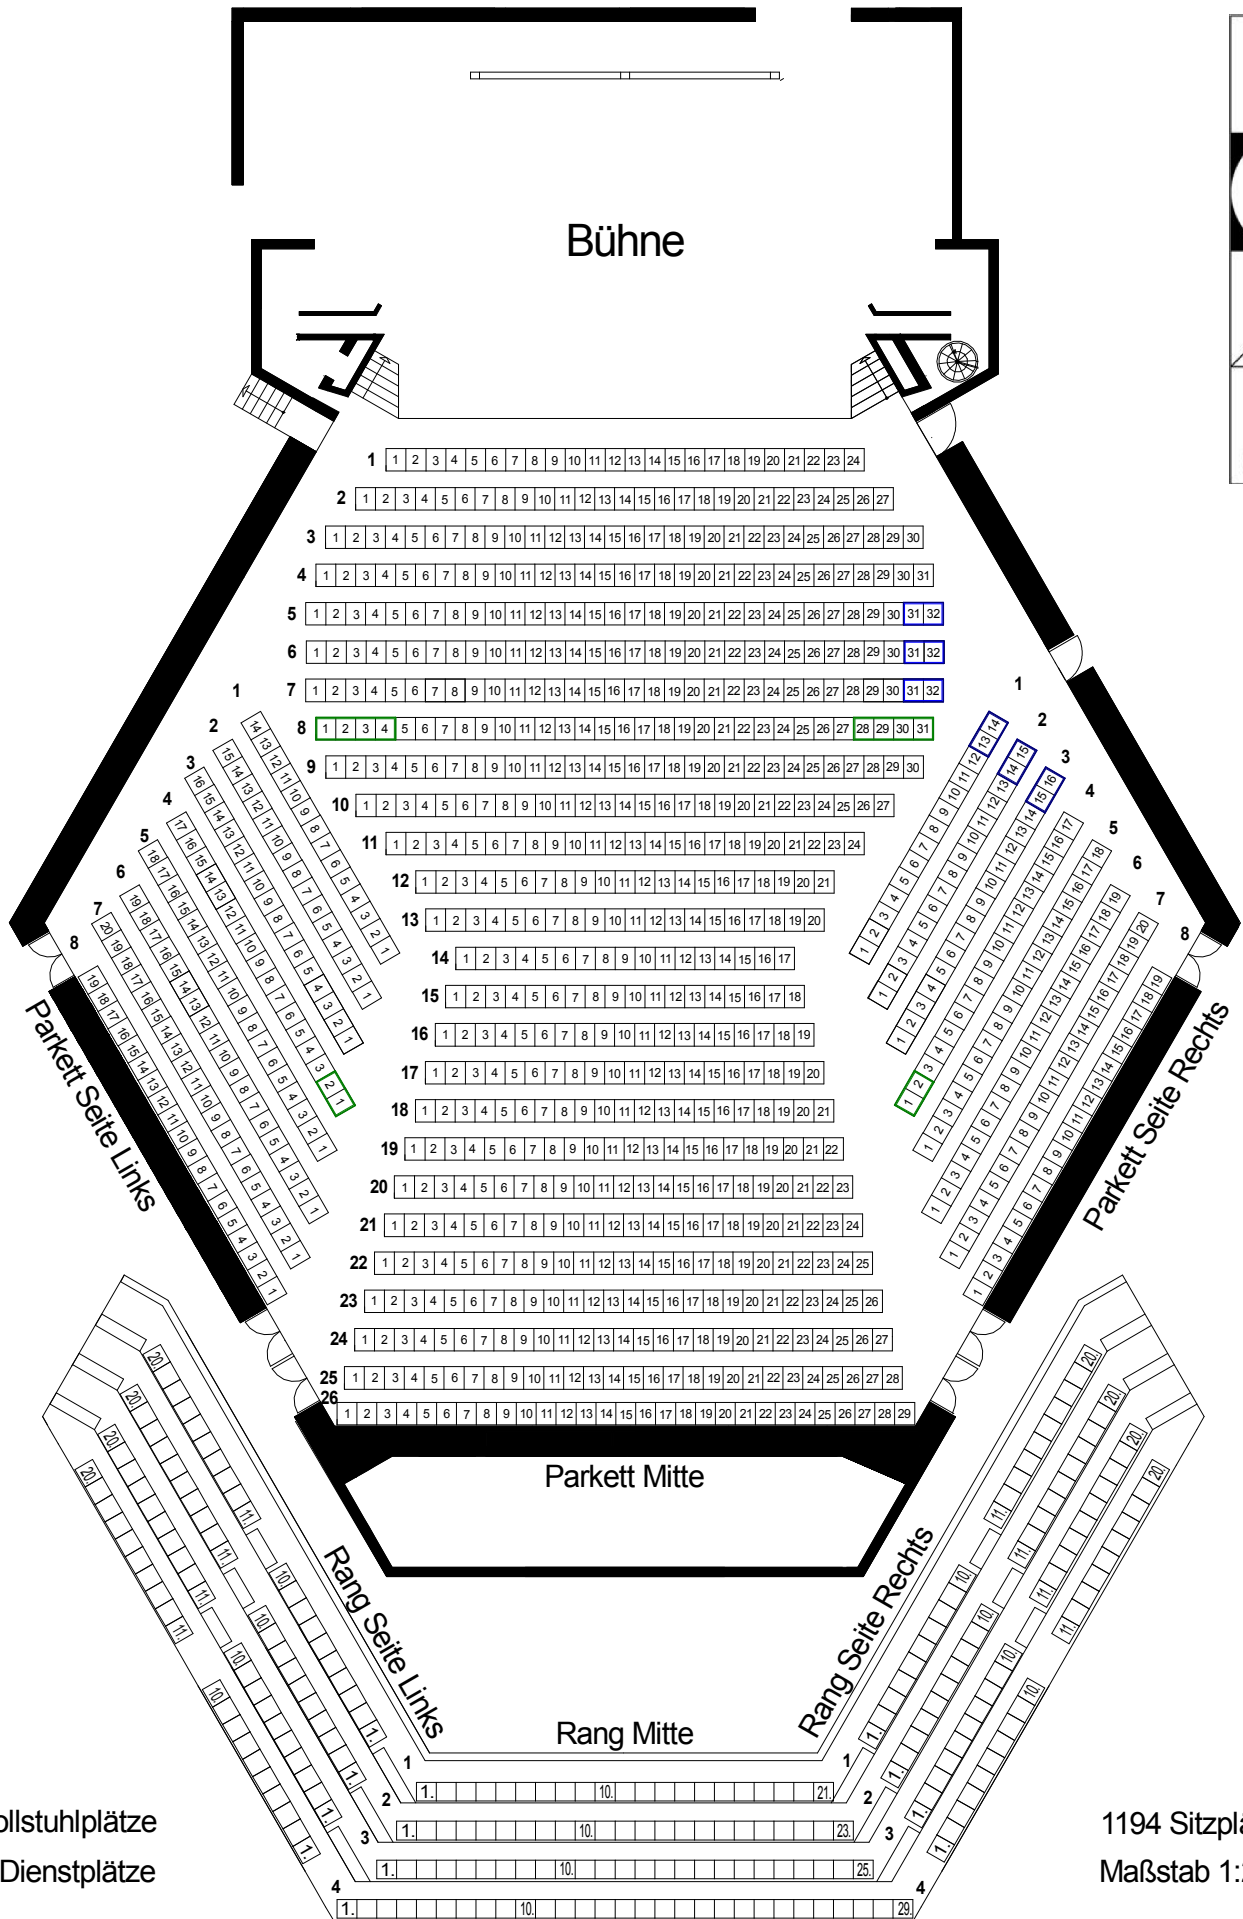

Bestuhlungsplan Stadthalle Göttingen

1194 Sitzplätze
Maßstab 1:200